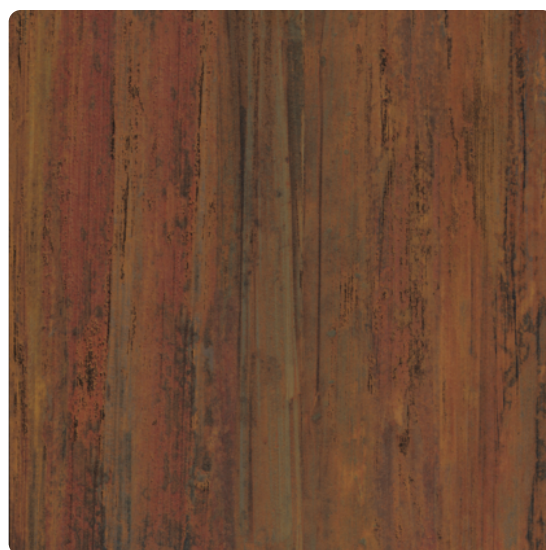

Max Exterior F-Qualität Tambora 0798 NT, Kern braun

Artikel-Nr.	Stärke	Verpackungsinhalt	L x B
23800/0798	6 mm		2 800 x 1 300 mm

Die Max Exterior Platte ist ein hochwertiges Bauprodukt, das als großformatige Platte speziell für dauerhafte Balkon- und Fassadenbekleidungen verwendet wird. Max Exterior sind duromere Hochdrucklamine (HPL) nach EN 438-6, Typ EDF mit einem äußerst wirksamen Witterungsschutz. Dieser Witterungsschutz besteht aus doppelt gehärteten Acryl-Polyurethan-Harzen. Ihre Erzeugung erfolgt in Laminatpressen unter großem Druck und hoher Temperatur. Eignen sich besonders für Außenanwendungen mit erhöhten Anforderungen an das Brandverhalten.