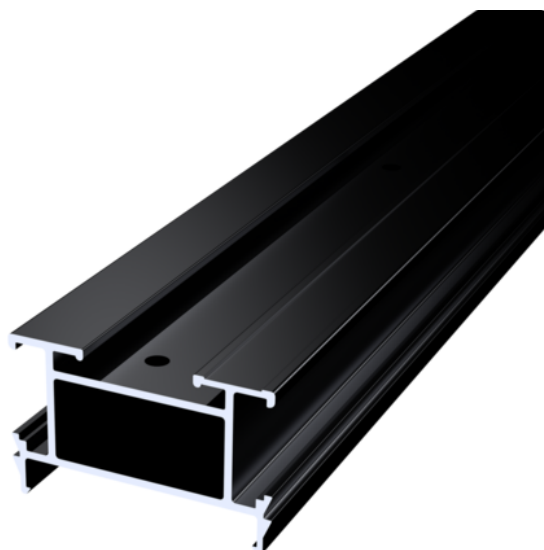

UPM ProFi Click Alu Support Rail Large

Artikel-Nr.	Stärke	Länge	Breite
55968/0801	42 mm	4 000 mm	68 mm

- > Für eine robuste und haltbare Rahmenkonstruktion für Terrassen
- > Lieferung mit vorgebohrten Löchern für Click-Clips, ermöglicht die schnelle Verlegung von Terrassendielen auf Arbeitsbankhöhe, spart Zeit, schont Rücken und Knie

EIGENSCHAFTEN

SPEZIFIKATION

Stärke	42 mm
Breite	68 mm
Länge	4 000 mm

ZUBEHÖR

WPC Zubehör

UPM ProFi Click Start Clip

Artikel-Nr.	Stärke	Breite	Länge
55968/0805	24 mm	35 mm	50 mm

UPM ProFi Click Alu Connector

Artikel-Nr.	Stärke	Breite	Länge
55968/0807	20 mm	43 mm	200 mm

UPM ProFi Click Clip Box

Artikel-Nr.	Stärke	Breite	Länge
55968/0800	27 mm	27 mm	43 mm

mehr Informationen <https://at.jaf-development.com/shop/terrasse/zubehor/wpc-zubehor/upm-profi-click-alu-support-rail-large-p4287037>