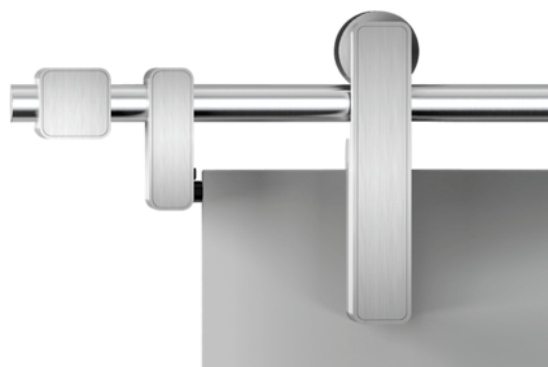

## Griffwerk Schiebetürset R8 Wand, 1-flügelig, Edelstahl-Optik

Artikel-Nr.	Stärke	Breite	Länge
<b>65851/0049</b>	<b>0 mm</b>	<b>0 mm</b>	<b>2 000 mm</b>

### Set-Inhalt R8 für Wandmontage:

- > Laufrohr
- > Rollwagen
- > Klemmhalter
- > Tragschalen
- > Stopper
- > Bodenführung (Typ G)
- > Befestigungsmaterial

### Geeignet für:

Glastüren bis 60 kg, Glasstärke 8 mm

keine Glasbearbeitung nötig - Klemmbeschlag

### SPEZIFIKATION

Länge	<b>2 000 mm</b>
Gewicht	<b>3 kg</b>
<b>Beschlag</b>	
Grundmaterial	<b>Aluminium</b>
Oberfläche	<b>Edelstahl optik</b>
Belastbarkeit	<b>60 kg</b>
Wandabstand	<b>14 mm</b>
Herstellernummer	<b>414010112</b>
Öffnungsart	<b>1-flügelig</b>