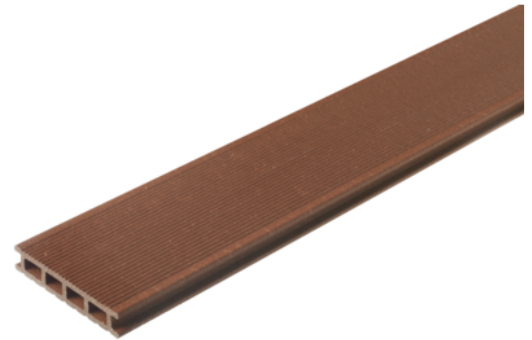

WPC Terrassendiele UPM ProFi Deck Autumn Brown

Artikel-Nr.	Stärke	Breite	Länge
55960/0051	28 mm	150 mm	5 000 mm

GRÜNE ROHSTOFFE. FRISCHE FARBEN

In Finnland entwickeltes WPC (Wood Plastic Composite) ist bekannt unter dem Namen UPM ProFi. Die wichtigsten Bestandteile dieses für den langlebigen Einsatz im Außenbereich entwickelten Verbundstoffes sind gereinigte Kunststoffpolymere und Papier, das als Überschuss in der Produktion von selbstklebenden Etiketten abfällt. Das UPM ProFi-Material ist vollständig recyclebar. Sämtliche verwendeten Stoffe sind für die Umwelt ungiftig (geprüft nach EN 71-3). PVC und schädliche Chemikalien kommen nicht zum Einsatz.

BESTÄNDIG SCHÖN

UPM ProFi Deck ist das innovative Terrassenprogramm von UPM. Dank strapazierfähiger Oberfläche, dauerhafter Farben und Formstabilität eignet sich UPM ProFi Deck ideal für Gartenterrassen sowie für Restaurants und Poolumrandungen. Die beidseitig profilierten Terrassendielen sehen über Jahre erstklassig aus, während sich der Pflegeaufwand auf ein Minimum beschränkt. Das Verbundmaterial ist beinahe frei von Lignin, dem Holzmolekül, das für die Vergrauung verantwortlich ist. Die steinartige Oberfläche von UPM ProFi Deck ist nicht porös, Flüssigkeiten wie Wein und Öl können einfach abgewischt werden. Bei UPM ProFi Deck besteht keine Gefahr, sich an Schiefen oder Splintern zu verletzen.

DAS SYSTEM

Durch die Hohlkammerstruktur sind die Dielen besonders strapazierfähig, Kabel können unsichtbar in den Kanälen verlegt werden. Alle Bauteile sind passgenau produziert. Das verringert den Verschnitt und ermöglicht schnelles Verlegen. UPM ProFi Deck lässt sich mit herkömmlichen Holzbearbeitungswerkzeugen gut bearbeiten. Die Terrassendielen können mithilfe verschiedener Systeme einfach mit der Unterkonstruktion verbunden werden.