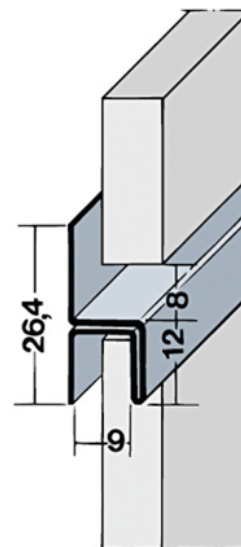

Fugenprofil 9062 horizontal Aluminium

| | | | |
|-------------------|-------------|-------------------|--------------|
| Artikel-Nr. | Stärke | Verpackungsinhalt | L x B |
| 20506/0250 | 0 mm | | 2 500 |

Fassadenprofile sind die Voraussetzung, um Fassadenplatten sauber abzugrenzen und einzufassen. Aber sie sind noch viel mehr als das. Sie geben Ihren Fassadenkonstruktionen Profil. Dafür sorgt ein durchgängiges Konzept aus Hochwertigkeit und einfacher Handhabung.

EIGENSCHAFTEN

SPEZIFIKATION

| | |
|----------------------|------------------------|
| Länge | 2 500 mm |
| Gewicht | 0,34 kg |
| Platte | |
| Anwendung | Außenanwendung |
| Compactplatte | |
| Zubehör | Fassadenprofile |