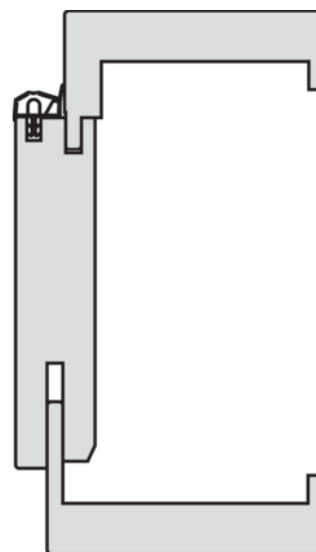

Eurowood Fertigzarge soft CPL Asteiche - rechts

Artikel-Nr. Länge B x S
30777/0025 **2 010 mm** **800 x 130 mm**

Futterbrett gerundet - Bekleidungskanten soft
Verstellbereich: 20mm (-10/+10 mm)
Falzverkleidung: 75 mm
Zierverkleidung: 80 mm
inkl. 2 Steckbandunterteile 0.40 vernickelt

EIGENSCHAFTEN

SPEZIFIKATION

Stärke	130 mm
Breite	800 mm
Länge	2 010 mm
Gewicht	19,8 kg
Tür	
Serie	Innentür
Zarge	
Modell	Fertigholzzarge
Oberfläche	CPL
Richtung	Rechts
Holzart	Eiche
Mauerstärke	130
Kantenausführung	soft

ZUBEHÖR

CPL Tür

Eurowood CPL-Tür Asteiche quer Röhrenspan Vollbau - rechts

Artikel-Nr.	Stärke	Länge
30702/0005	39 mm	2030 mm

Eurowood CPL-Tür Asteiche quer Röhrenspan mit Glaslichte (GA1) - rechts

Artikel-Nr.	Stärke	Länge
30703/0005	39 mm	2030 mm

Artikel-Nr.	Stärke	Länge
30737/0005	39 mm	2030 mm

Eurowood CPL-Tür Asteiche quer Röhrenspan Vollbau, 4 Lisenen silber - rechts

Artikel-Nr.	Stärke	Länge
30127/0005	39 mm	2030 mm

Eurowood CPL-Tür Asteiche quer Röhrenspan mit Glaslichte (GA1), 4 Lisenen silber - rechts