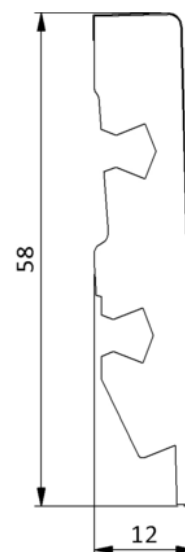

Sockelleiste Divino Eiche Tucker grau

Artikel-Nr.
45864/0012

Stärke
58 mm

Breite
12 mm

EIGENSCHAFTEN

SPEZIFIKATION

Stärke	58 mm
Breite	12 mm
Länge	2 400 mm
Gewicht	0,768 kg

Boden Zubehör

Ausführung	Vinyl
Herstellernummer	SFSK05126MD240
Trägermaterial	MDF
Holzart/Dekor	Eiche
lfm / Bund	14,4

mehr Informationen <https://at.jaf-development.com/shop/boden/boden-zubehor/sockelleiste/sockelleiste-divino-eiche-tucker-grau~p16435806>