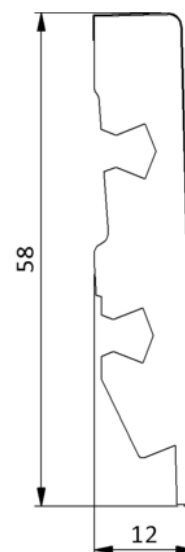

Sockelleiste Divino Eiche Kentucky braun

Artikel-Nr.
45864/0010

Stärke
58 mm

Breite
12 mm

EIGENSCHAFTEN

SPEZIFIKATION

Stärke	58 mm
Breite	12 mm
Länge	2 400 mm
Gewicht	0,768 kg

Boden Zubehör

Ausführung	Vinyl
Herstellernummer	SFSK07470MD240
Trägermaterial	MDF
Holzart/Dekor	Eiche
lfm / Bund	14,4

mehr Informationen <https://at.jaf-development.com/shop/boden/boden-zubehor/sockelleiste/sockelleiste-divino-eiche-kentucky-braun~p16435805>