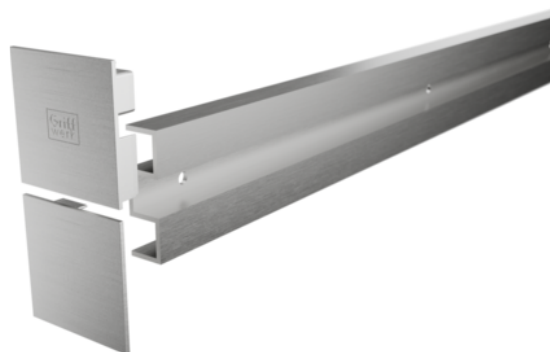

Griffwerk Abstand-Set Planeo X 12,5er Distanzprofil - Edelstahl- Optik

Artikel-Nr.	Stärke	Breite	Länge
65851/0212	12,5 mm	0 mm	2 000 mm

EIGENSCHAFTEN

SPEZIFIKATION

Stärke	12.5 mm
Länge	2 000 mm
Gewicht	1,58 kg
Beschlag	
Modell	Planeo X
Oberfläche	Edelstahl optik
Herstellernummer	480035016

mehr Informationen <https://at.jaf-development.com/shop/tur/beschlage/schiebeturbeschlage/griffwerk-abstand-set-planeo-x-12-5er-distanzprofil---edelstahl-optik-p15926329>

QR-Code scannen und direkt zur Produktseite in
unserem Online-Shop gelangen.