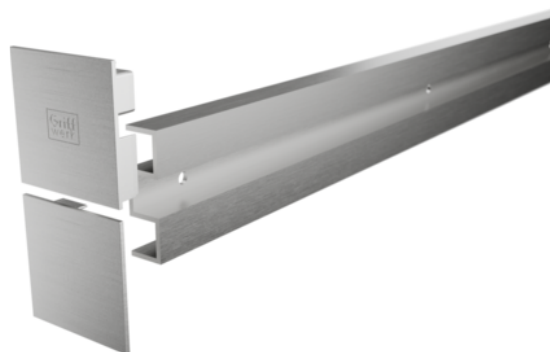

Griffwerk Abstand-Set Planeo X 18,5er Distanzprofil - Edelstahl- Optik

Artikel-Nr.	Stärke	Breite	Länge
65851/0215	18,5 mm	0 mm	2 000 mm

EIGENSCHAFTEN

SPEZIFIKATION

Stärke	18.5 mm
Länge	2 000 mm
Gewicht	1,58 kg
Beschlag	
Modell	Planeo X
Oberfläche	Edelstahl optik
Herstellernummer	480035116

mehr Informationen <https://at.jaf-development.com/shop/tur/beschlage/schiebeturbeschlage/griffwerk-abstand-set-planeo-x-18-5er-distanzprofil---edelstahl-optik-p15926297>

QR-Code scannen und direkt zur Produktseite in
unserem Online-Shop gelangen.