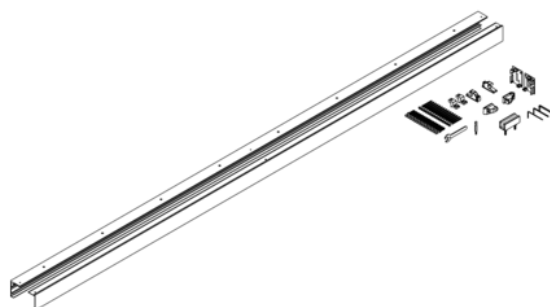

Griffwerk Schiebetürset Planeo X120 Comfort für Holztüren, Wand, 1-flügelig - Kaschmirgrau

Artikel-Nr.	Stärke	Breite	Länge
65851/0891	0 mm	0 mm	2 200 mm

EIGENSCHAFTEN

SPEZIFIKATION

Länge	2 200 mm
Gewicht	6,55 kg
Beschlag	
Modell	Planeo X60
Oberfläche	Kaschmirgrau
Belastbarkeit	60 kg
Wandabstand	21 mm
Herstellernummer	409070717
Öffnungsart	1-flügelig

mehr Informationen <https://at.jaf-development.com/shop/tur/beschlage/schiebeturbeschlage/griffwerk-schiebeturset-planeo-x120-comfort-fur-holztuere--wand--1-fluegelig---kaschmirgrau~p15926114>

QR-Code scannen und direkt zur Produktseite in
unserem Online-Shop gelangen.