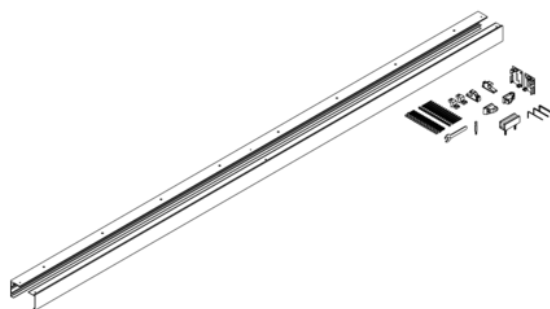

Griffwerk Schiebetürset Planeo X120 Comfort für Holztüren, Wand, 1-flügelig - Graphitschwarz

Artikel-Nr.	Stärke	Breite	Länge
65851/0880	0 mm	0 mm	2 000 mm

EIGENSCHAFTEN

SPEZIFIKATION

Länge	2 000 mm
Gewicht	4,97 kg
Beschlag	
Modell	Planeo X60
Oberfläche	Graphitschwarz
Belastbarkeit	60 kg
Wandabstand	21 mm
Herstellernummer	409070118
Öffnungsart	1-flügelig

mehr Informationen <https://at.jaf-development.com/shop/tur/beschlage/schiebeturbeschlage/griffwerk-schiebeturset-planeo-x120-comfort-fur-holztuere-wand-1-fluegelig---graphitschwarz~p15926107>

QR-Code scannen und direkt zur Produktseite in
unserem Online-Shop gelangen.