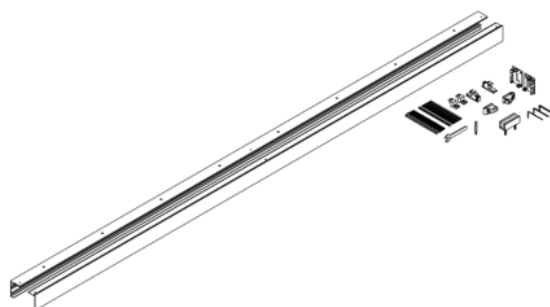

## Griffwerk Schiebetürset Planeo X120 Comfort für Holztüren, Wand, Fixmaß bis 2200mm, 1-flügelig - Graphitschwarz

Artikel-Nr.  
65851/0882

Stärke  
0 mm

Breite  
0 mm

### SPEZIFIKATION

Gewicht **8,36 kg**

Beschlag	
Modell	<b>Planeo X60</b>
Oberfläche	<b>Graphitschwarz</b>
Belastbarkeit	<b>60 kg</b>
Wandabstand	<b>21 mm</b>
Herstellernummer	<b>409070418</b>
Öffnungsart	<b>1-flügelig</b>