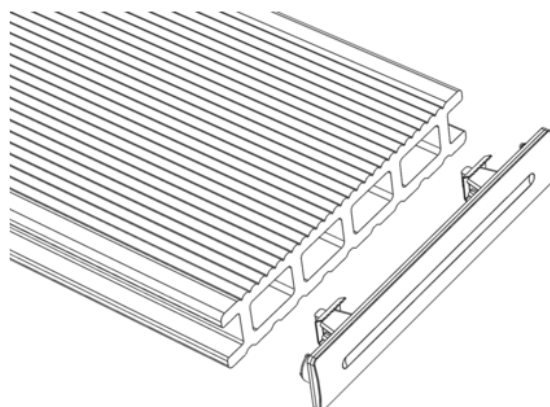

## UPM ProFi Deck 150 End Cap Autumn Brown

Artikel-Nr.	Stärke	Länge	Breite
<b>55968/0008</b>	<b>0 mm</b>	<b>0 mm</b>	<b>0 mm</b>

### UPM ProFi Endkappe

ist eine einfache alternative für Abdeckleiste (Cover Strip) und Stufenkante (Rail Step).

- > Einfache Alternative zum Kantenabschluss mit Abdeckleiste (Cover Strip) oder Stufenkante (Rail Step)
- > Elegante Lösung, die das Eindringen von kleinen Tieren und Schmutz in die Hohlräume verhindert
- > Patentiertes Verschlussystem garantiert den festen Sitz der Endkappen für die gesamte Lebensdauer der Dielen
- > Besteht aus dem gleichen Verbundwerkstoff wie die Dielen und verfügt somit über die gleiche UV- und Verwitterungsbeständigkeit
- > Integrierte Belüftung sorgt für den Abfluss von Feuchtigkeit und Kondenswasser
- > Für normale Deck 150-Dielen und für Rail Step