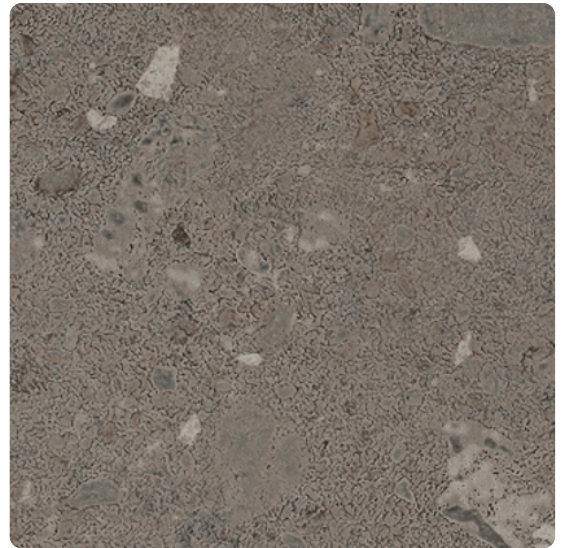

Max Exterior F-Qualität Galaxy Kalkstein Urban 0903 NT, Kern braun

Artikel-Nr. Stärke Verpackungsinhalt L x B
23801/0903 6 mm 4 100 x 1 300 mm

Die Max Exterior Platte ist ein hochwertiges Bauprodukt, das als großformatige Platte speziell für dauerhafte Balkon- und Fassadenbekleidungen verwendet wird. Max Exterior sind duromere Hochdrucklamine (HPL) nach EN 438-6, Typ EDF mit einem äußerst wirksamen Witterungsschutz. Dieser Witterungsschutz besteht aus doppelt gehärteten Acryl-Polyurethan-Harzen. Ihre Erzeugung erfolgt in Laminatpressen unter großem Druck und hoher Temperatur. Eignen sich besonders für Außenanwendungen mit erhöhten Anforderungen an das Brandverhalten.

HINWEIS

- > Bei Compactplatten mit Schutzfolie müssen diese immer von beiden Seiten zum gleichen Zeitpunkt entfernt werden, da es sonst zum Verzug der Platte führen kann.
- > Bei Kern passenden Dekoren ist der Kern farblich passend zum Oberflächendekor, jedoch nicht dekorgleich.