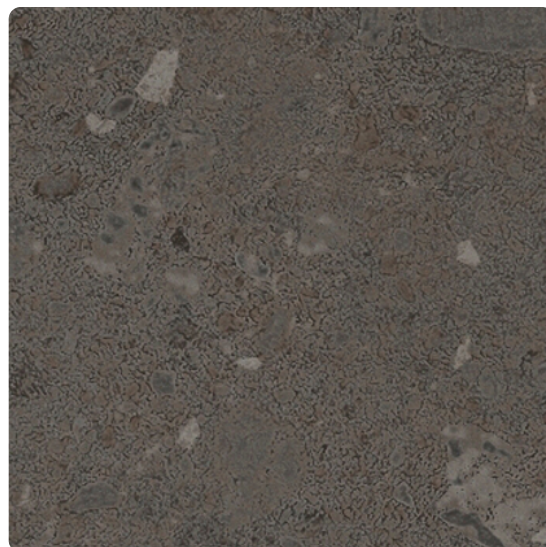

## Max Exterior F-Qualität Stingray Kalkstein Schwarz 0902 NT, Kern braun

Artikel-Nr.      Stärke      Verpackungsinhalt      L x B  
**23801/0902      6 mm      4 100 x 1 300 mm**

Die Max Exterior Platte ist ein hochwertiges Bauprodukt, das als großformatige Platte speziell für dauerhafte Balkon- und Fassadenbekleidungen verwendet wird. Max Exterior sind duromere Hochdrucklamine (HPL) nach EN 438-6, Typ EDF mit einem äußerst wirksamen Witterungsschutz. Dieser Witterungsschutz besteht aus doppelt gehärteten Acryl-Polyurethan-Harzen. Ihre Erzeugung erfolgt in Laminatpressen unter großem Druck und hoher Temperatur. Eignen sich besonders für Außenanwendungen mit erhöhten Anforderungen an das Brandverhalten.