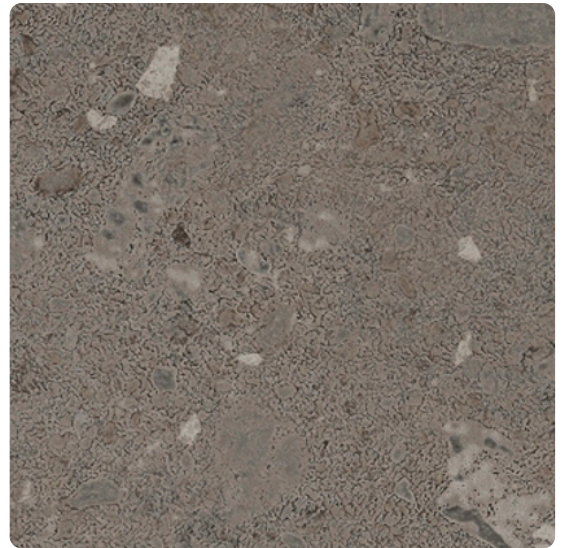

Max Exterior F-Qualität Galaxy Kalkstein Urban 0903 NT, Kern braun

Artikel-Nr. Stärke Verpackungsinhalt L x B
23807/0903 8 mm 4 100 x 1 854 mm

Die Max Exterior Platte ist ein hochwertiges Bauprodukt, das als großformatige Platte speziell für dauerhafte Balkon- und Fassadenbekleidungen verwendet wird. Max Exterior sind duromere Hochdrucklamine (HPL) nach EN 438-6, Typ EDF mit einem äußerst wirksamen Witterungsschutz. Dieser Witterungsschutz besteht aus doppelt gehärteten Acryl-Polyurethan-Harzen. Ihre Erzeugung erfolgt in Laminatpressen unter großem Druck und hoher Temperatur. Eignen sich besonders für Außenanwendungen mit erhöhten Anforderungen an das Brandverhalten.

HINWEIS

- > Bei Compactplatten mit Schutzfolie müssen diese immer von beiden Seiten zum gleichen Zeitpunkt entfernt werden, da es sonst zum Verzug der Platte führen kann.
- > Bei Kern passenden Dekoren ist der Kern farblich passend zum Oberflächendekor, jedoch nicht dekorgleich.