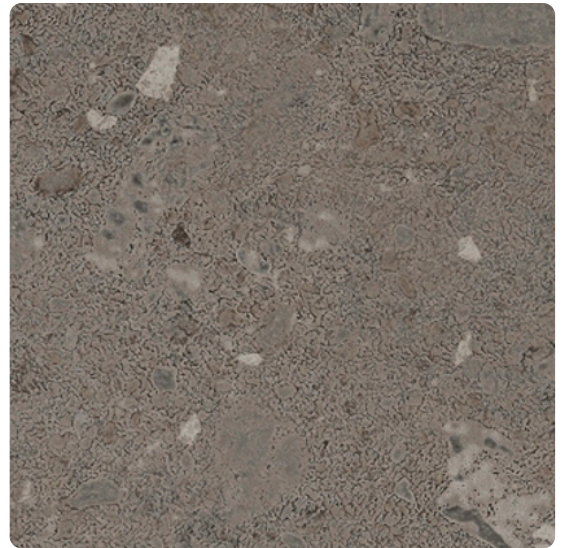

Max Exterior F-Qualität Galaxy Kalkstein Urban 0903 NT, Kern braun

Artikel-Nr.	Stärke	Verpackungsinhalt	L x B
23800/0903	6 mm		2 800 x 1 300 mm

Die Max Exterior Platte ist ein hochwertiges Bauprodukt, das als großformatige Platte speziell für dauerhafte Balkon- und Fassadenbekleidungen verwendet wird. Max Exterior sind duromere Hochdrucklamine (HPL) nach EN 438-6, Typ EDF mit einem äußerst wirksamen Witterungsschutz. Dieser Witterungsschutz besteht aus doppelt gehärteten Acryl-Polyurethan-Harzen. Ihre Erzeugung erfolgt in Laminatpressen unter großem Druck und hoher Temperatur. Eignen sich besonders für Außenanwendungen mit erhöhten Anforderungen an das Brandverhalten.

HINWEIS

- > Bei Compactplatten mit Schutzfolie müssen diese immer von beiden Seiten zum gleichen Zeitpunkt entfernt werden, da es sonst zum Verzug der Platte führen kann.
- > Bei Kern passenden Dekoren ist der Kern farblich passend zum Oberflächendekor, jedoch nicht dekorgleich.