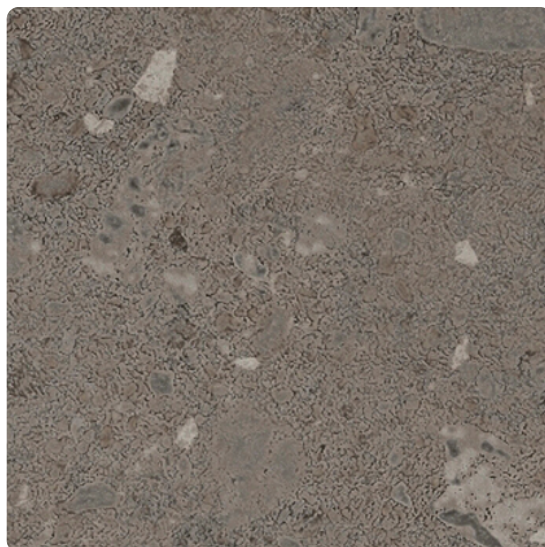

HINWEIS

- > Bei Compactplatten mit Schutzfolie müssen diese immer von beiden Seiten zum gleichen Zeitpunkt entfernt werden, da es sonst zum Verzug der Platte führen kann.
- > Bei Kern passenden Dekoren ist der Kern farblich passend zum Oberflächendekor, jedoch nicht dekorgleich.