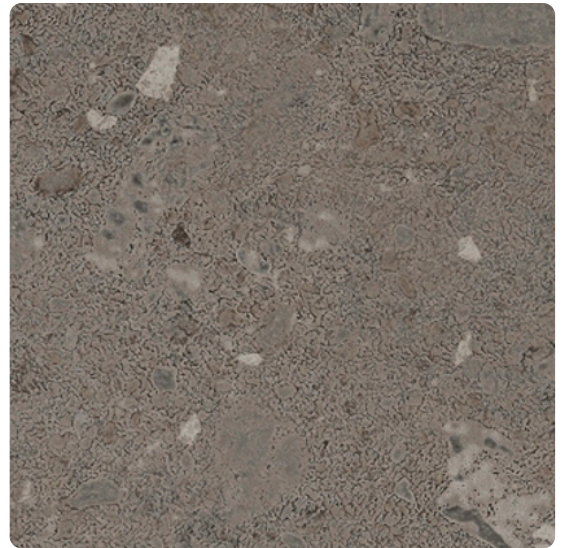

## Max Exterior F-Qualität Galaxy Kalkstein Urban 0903 NT, Kern braun

Artikel-Nr.      Stärke      Verpackungsinhalt      L x B  
**23805/0903      8 mm      4 100 x 1 300 mm**

Die Max Exterior Platte ist ein hochwertiges Bauprodukt, das als großformatige Platte speziell für dauerhafte Balkon- und Fassadenbekleidungen verwendet wird. Max Exterior sind duromere Hochdrucklamine (HPL) nach EN 438-6, Typ EDF mit einem äußerst wirksamen Witterungsschutz. Dieser Witterungsschutz besteht aus doppelt gehärteten Acryl-Polyurethan-Harzen. Ihre Erzeugung erfolgt in Laminatpressen unter großem Druck und hoher Temperatur. Eignen sich besonders für Außenanwendungen mit erhöhten Anforderungen an das Brandverhalten.

### HINWEIS

- > Bei Compactplatten mit Schutzfolie müssen diese immer von beiden Seiten zum gleichen Zeitpunkt entfernt werden, da es sonst zum Verzug der Platte führen kann.
- > Bei Kern passenden Dekoren ist der Kern farblich passend zum Oberflächendekor, jedoch nicht dekorgleich.