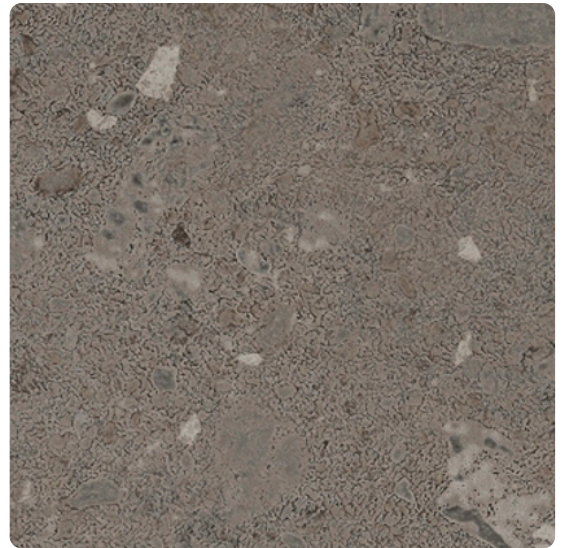

Max Exterior F-Qualität Galaxy Kalkstein Urban 0903 NT, Kern braun

Artikel-Nr.	Stärke	Verpackungsinhalt	L x B
23805/0903	8 mm		4 100 x 1 300 mm

Die Max Exterior Platte ist ein hochwertiges Bauprodukt, das als großformatige Platte speziell für dauerhafte Balkon- und Fassadenbekleidungen verwendet wird. Max Exterior sind duromere Hochdrucklamine (HPL) nach EN 438-6, Typ EDF mit einem äußerst wirksamen Witterungsschutz. Dieser Witterungsschutz besteht aus doppelt gehärteten Acryl-Polyurethan-Harzen. Ihre Erzeugung erfolgt in Laminatpressen unter großem Druck und hoher Temperatur. Eignen sich besonders für Außenanwendungen mit erhöhten Anforderungen an das Brandverhalten.

HINWEIS

- > Bei Compactplatten mit Schutzfolie müssen diese immer von beiden Seiten zum gleichen Zeitpunkt entfernt werden, da es sonst zum Verzug der Platte führen kann.
- > Bei Kern passenden Dekoren ist der Kern farblich passend zum Oberflächendekor, jedoch nicht dekorgleich.