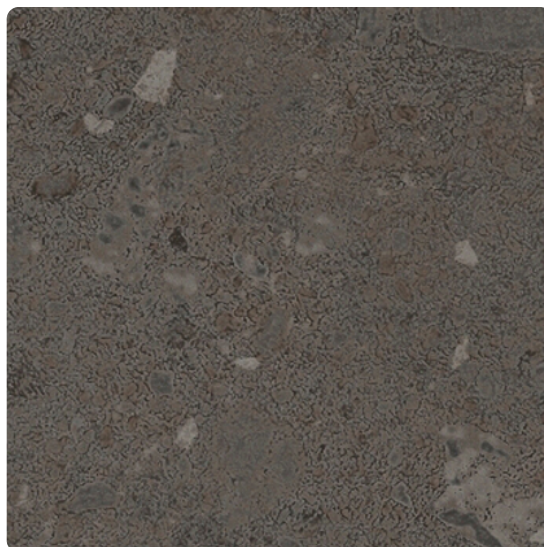

Max Exterior F-Qualität Stingray Kalkstein Schwarz 0902 NT, Kern braun

Artikel-Nr.   Stärke   Verpackungsinhalt   L x B
23805/0902   8 mm   4 100 x 1 300 mm

Die Max Exterior Platte ist ein hochwertiges Bauprodukt, das als großformatige Platte speziell für dauerhafte Balkon- und Fassadenbekleidungen verwendet wird. Max Exterior sind duromere Hochdrucklamine (HPL) nach EN 438-6, Typ EDF mit einem äußerst wirksamen Witterungsschutz. Dieser Witterungsschutz besteht aus doppelt gehärteten Acryl-Polyurethan-Harzen. Ihre Erzeugung erfolgt in Laminatpressen unter großem Druck und hoher Temperatur. Eignen sich besonders für Außenanwendungen mit erhöhten Anforderungen an das Brandverhalten.

HINWEIS

- > Bei Compactplatten mit Schutzfolie müssen diese immer von beiden Seiten zum gleichen Zeitpunkt entfernt werden, da es sonst zum Verzug der Platte führen kann.
- > Bei Kern passenden Dekoren ist der Kern farblich passend zum Oberflächendekor, jedoch nicht dekorgleich.

DEKOR

EIGENSCHAFTEN

B-s2, d0

**Abrieb-, stoß-, und
kratzfest**

**Fleckenunempfindlich
und leicht zu reinigen**

Lösungsmittelbeständig

Hitzebeständig

Schlagzäh

Frostunempfindlich

UV-Beständig

exkl. etwaigem Mindermengenzuschlag

mehr Informationen <https://at.jaf-development.com/shop/platte/compact-platte/aussenanwendung/max-exterior-f-qualitat-stingray-kalkstein-schwarz-0902-nt--kern-braun~p15393111>

QR-Code scannen und direkt zur Produktseite in
unserem Online-Shop gelangen.