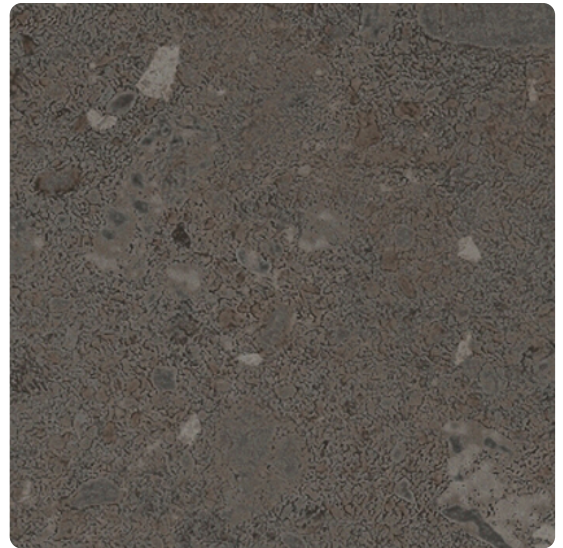

HINWEIS

- > Bei Compactplatten mit Schutzfolie müssen diese immer von beiden Seiten zum gleichen Zeitpunkt entfernt werden, da es sonst zum Verzug der Platte führen kann.
- > Bei Kern passenden Dekoren ist der Kern farblich passend zum Oberflächendekor, jedoch nicht dekorgleich.