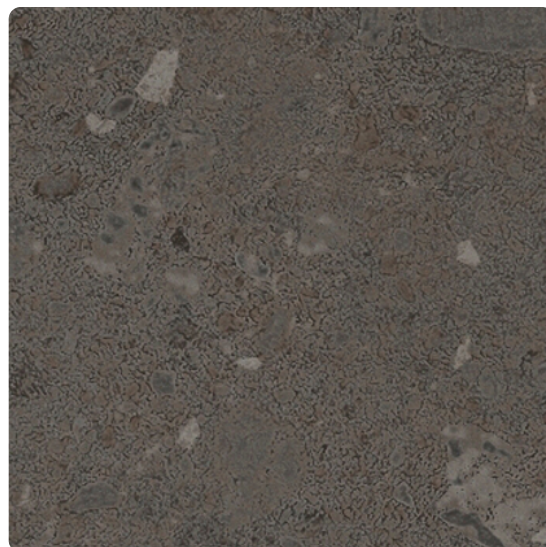

Max Exterior F-Qualität Stingray Kalkstein Schwarz 0902 NT, Kern braun

Artikel-Nr. Stärke Verpackungsinhalt L x B
23805/0902 8 mm 4 100 x 1 300 mm

Die Max Exterior Platte ist ein hochwertiges Bauprodukt, das als großformatige Platte speziell für dauerhafte Balkon- und Fassadenbekleidungen verwendet wird. Max Exterior sind duromere Hochdrucklamine (HPL) nach EN 438-6, Typ EDF mit einem äußerst wirksamen Witterungsschutz. Dieser Witterungsschutz besteht aus doppelt gehärteten Acryl-Polyurethan-Harzen. Ihre Erzeugung erfolgt in Laminatpressen unter großem Druck und hoher Temperatur. Eignen sich besonders für Außenanwendungen mit erhöhten Anforderungen an das Brandverhalten.