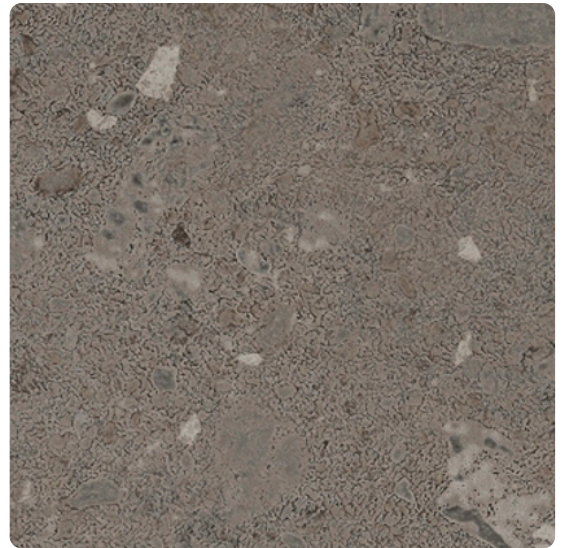

## Max Exterior F-Qualität Galaxy Kalkstein Urban 0903 NT, Kern braun

Artikel-Nr.      Stärke      Verpackungsinhalt      L x B  
**23529/0903      8 mm      3 670 x 1 630 mm**

Die Max Exterior Platte ist ein hochwertiges Bauprodukt, das als großformatige Platte speziell für dauerhafte Balkon- und Fassadenbekleidungen verwendet wird. Max Exterior sind duromere Hochdrucklamine (HPL) nach EN 438-6, Typ EDF mit einem äußerst wirksamen Witterungsschutz. Dieser Witterungsschutz besteht aus doppelt gehärteten Acryl-Polyurethan-Harzen. Ihre Erzeugung erfolgt in Laminatpressen unter großem Druck und hoher Temperatur. Eignen sich besonders für Außenanwendungen mit erhöhten Anforderungen an das Brandverhalten.

### HINWEIS

- > Bei Compactplatten mit Schutzfolie müssen diese immer von beiden Seiten zum gleichen Zeitpunkt entfernt werden, da es sonst zum Verzug der Platte führen kann.
- > Bei Kern passenden Dekoren ist der Kern farblich passend zum Oberflächendekor, jedoch nicht dekorgleich.