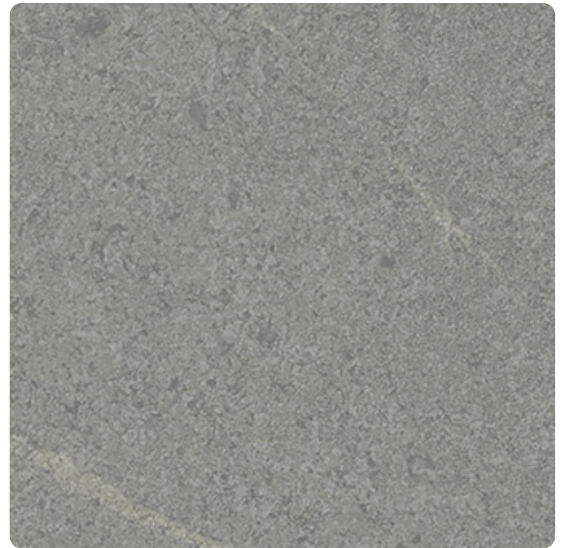

## Max Exterior F-Qualität Blizzard Quarz Weiss 0860 NT, Kern braun

Artikel-Nr.	Stärke	Verpackungsinhalt	L x B
<b>23805/0860</b>	<b>8 mm</b>		<b>4 100 x 1 300 mm</b>

Die Max Exterior Platte ist ein hochwertiges Bauprodukt, das als großformatige Platte speziell für dauerhafte Balkon- und Fassadenbekleidungen verwendet wird. Max Exterior sind duromere Hochdrucklamine (HPL) nach EN 438-6, Typ EDF mit einem äußerst wirksamen Witterungsschutz. Dieser Witterungsschutz besteht aus doppelt gehärteten Acryl-Polyurethan-Harzen. Ihre Erzeugung erfolgt in Laminatpressen unter großem Druck und hoher Temperatur. Eignen sich besonders für Außenanwendungen mit erhöhten Anforderungen an das Brandverhalten.