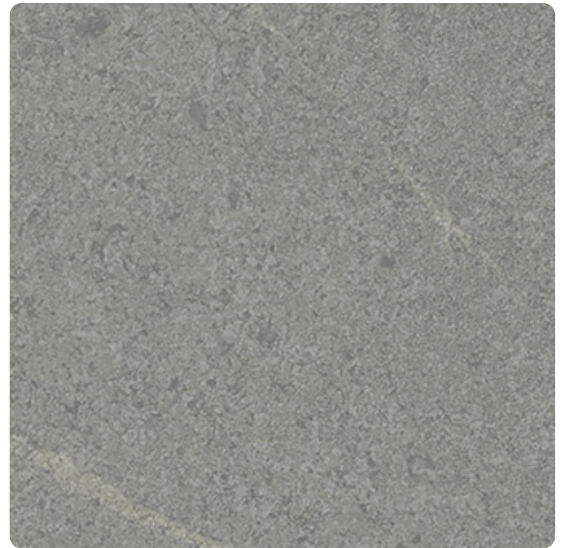

## Max Exterior F-Qualität Blizzard Quarz Weiss 0860 NT, Kern braun

Artikel-Nr.	Stärke	Verpackungsinhalt	L x B
<b>23529/0860</b>	<b>8 mm</b>		<b>3 670 x 1 630 mm</b>

Die Max Exterior Platte ist ein hochwertiges Bauprodukt, das als großformatige Platte speziell für dauerhafte Balkon- und Fassadenbekleidungen verwendet wird. Max Exterior sind duromere Hochdrucklamine (HPL) nach EN 438-6, Typ EDF mit einem äußerst wirksamen Witterungsschutz. Dieser Witterungsschutz besteht aus doppelt gehärteten Acryl-Polyurethan-Harzen. Ihre Erzeugung erfolgt in Laminatpressen unter großem Druck und hoher Temperatur. Eignen sich besonders für Außenanwendungen mit erhöhten Anforderungen an das Brandverhalten.