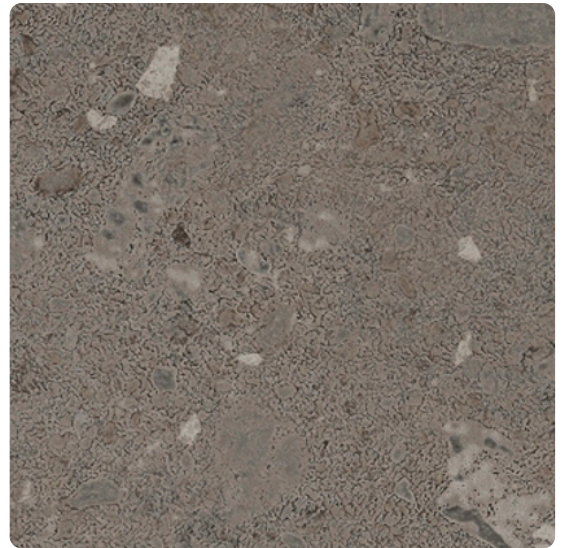

Max Exterior F-Qualität Galaxy Kalkstein Urban 0903 NT, Kern braun

Artikel-Nr.	Stärke	Verpackungsinhalt	L x B
23804/0903	8 mm		2 800 x 1 300 mm

Die Max Exterior Platte ist ein hochwertiges Bauprodukt, das als großformatige Platte speziell für dauerhafte Balkon- und Fassadenbekleidungen verwendet wird. Max Exterior sind duromere Hochdrucklamine (HPL) nach EN 438-6, Typ EDF mit einem äußerst wirksamen Witterungsschutz. Dieser Witterungsschutz besteht aus doppelt gehärteten Acryl-Polyurethan-Harzen. Ihre Erzeugung erfolgt in Laminatpressen unter großem Druck und hoher Temperatur. Eignen sich besonders für Außenanwendungen mit erhöhten Anforderungen an das Brandverhalten.

HINWEIS

- > Bei Compactplatten mit Schutzfolie müssen diese immer von beiden Seiten zum gleichen Zeitpunkt entfernt werden, da es sonst zum Verzug der Platte führen kann.
- > Bei Kern passenden Dekoren ist der Kern farblich passend zum Oberflächendekor, jedoch nicht dekorgleich.