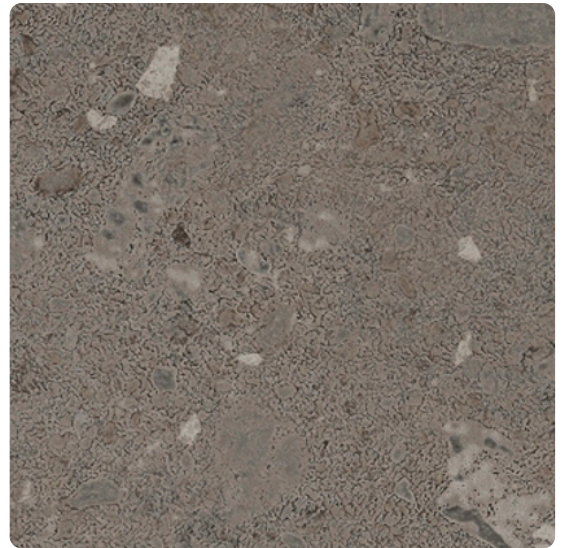

Max Exterior F-Qualität Galaxy Kalkstein Urban 0903 NT, Kern braun

Artikel-Nr. Stärke Verpackungsinhalt L x B
23527/0903 6 mm 3 670 x 1 630 mm

Die Max Exterior Platte ist ein hochwertiges Bauprodukt, das als großformatige Platte speziell für dauerhafte Balkon- und Fassadenbekleidungen verwendet wird. Max Exterior sind duromere Hochdrucklamine (HPL) nach EN 438-6, Typ EDF mit einem äußerst wirksamen Witterungsschutz. Dieser Witterungsschutz besteht aus doppelt gehärteten Acryl-Polyurethan-Harzen. Ihre Erzeugung erfolgt in Laminatpressen unter großem Druck und hoher Temperatur. Eignen sich besonders für Außenanwendungen mit erhöhten Anforderungen an das Brandverhalten.

HINWEIS

- > Bei Compactplatten mit Schutzfolie müssen diese immer von beiden Seiten zum gleichen Zeitpunkt entfernt werden, da es sonst zum Verzug der Platte führen kann.
- > Bei Kern passenden Dekoren ist der Kern farblich passend zum Oberflächendekor, jedoch nicht dekorgleich.