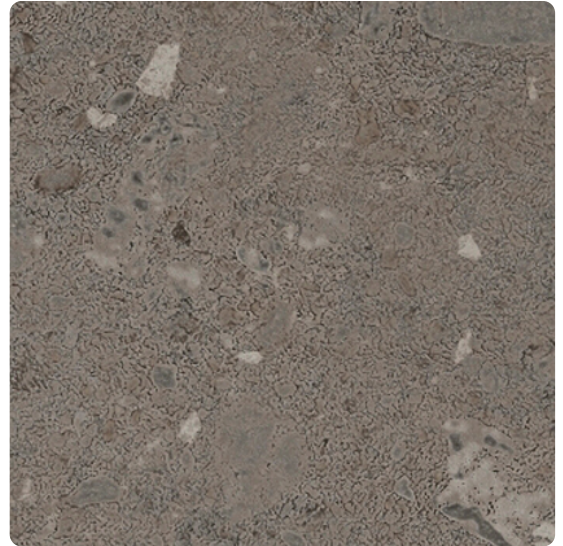

Max Exterior F-Qualität Galaxy Kalkstein Urban 0903 NT, Kern braun

Artikel-Nr. Stärke Verpackungsinhalt L x B
23803/0903 6 mm 4 100 x 1 854 mm

Die Max Exterior Platte ist ein hochwertiges Bauprodukt, das als großformatige Platte speziell für dauerhafte Balkon- und Fassadenbekleidungen verwendet wird. Max Exterior sind duromere Hochdrucklamine (HPL) nach EN 438-6, Typ EDF mit einem äußerst wirksamen Witterungsschutz. Dieser Witterungsschutz besteht aus doppelt gehärteten Acryl-Polyurethan-Harzen. Ihre Erzeugung erfolgt in Laminatpressen unter großem Druck und hoher Temperatur. Eignen sich besonders für Außenanwendungen mit erhöhten Anforderungen an das Brandverhalten.

HINWEIS

- > Bei Compactplatten mit Schutzfolie müssen diese immer von beiden Seiten zum gleichen Zeitpunkt entfernt werden, da es sonst zum Verzug der Platte führen kann.
- > Bei Kern passenden Dekoren ist der Kern farblich passend zum Oberflächendekor, jedoch nicht dekorgleich.