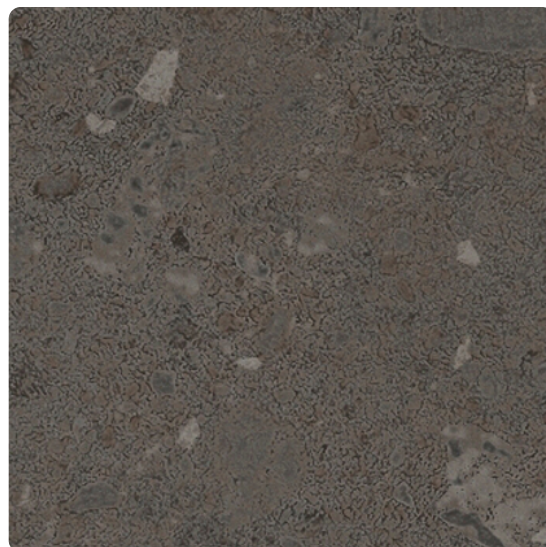

Max Exterior F-Qualität Stingray Kalkstein Schwarz 0902 NT, Kern braun

Artikel-Nr. Stärke Verpackungsinhalt L x B
23803/0902 6 mm 4 100 x 1 854 mm

Die Max Exterior Platte ist ein hochwertiges Bauprodukt, das als großformatige Platte speziell für dauerhafte Balkon- und Fassadenbekleidungen verwendet wird. Max Exterior sind duromere Hochdrucklamine (HPL) nach EN 438-6, Typ EDF mit einem äußerst wirksamen Witterungsschutz. Dieser Witterungsschutz besteht aus doppelt gehärteten Acryl-Polyurethan-Harzen. Ihre Erzeugung erfolgt in Laminatpressen unter großem Druck und hoher Temperatur. Eignen sich besonders für Außenanwendungen mit erhöhten Anforderungen an das Brandverhalten.