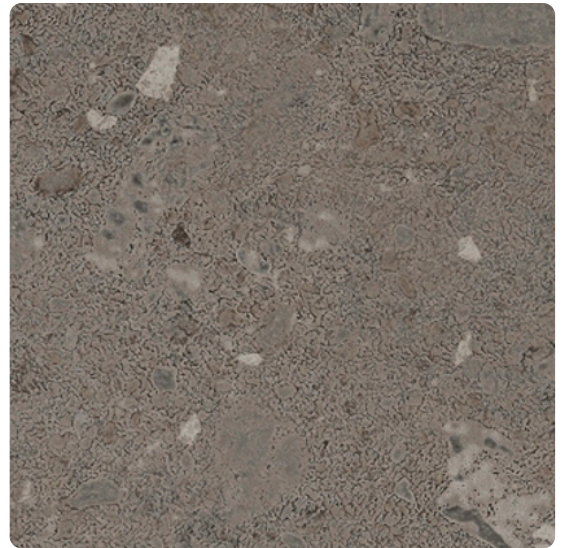

Max Exterior F-Qualität Galaxy Kalkstein Urban 0903 NT, Kern braun

Artikel-Nr.	Stärke	Verpackungsinhalt	L x B
23802/0903	6 mm		2 800 x 1 854 mm

Die Max Exterior Platte ist ein hochwertiges Bauprodukt, das als großformatige Platte speziell für dauerhafte Balkon- und Fassadenbekleidungen verwendet wird. Max Exterior sind duromere Hochdrucklamine (HPL) nach EN 438-6, Typ EDF mit einem äußerst wirksamen Witterungsschutz. Dieser Witterungsschutz besteht aus doppelt gehärteten Acryl-Polyurethan-Harzen. Ihre Erzeugung erfolgt in Laminatpressen unter großem Druck und hoher Temperatur. Eignen sich besonders für Außenanwendungen mit erhöhten Anforderungen an das Brandverhalten.

HINWEIS

- > Bei Compactplatten mit Schutzfolie müssen diese immer von beiden Seiten zum gleichen Zeitpunkt entfernt werden, da es sonst zum Verzug der Platte führen kann.
- > Bei Kern passenden Dekoren ist der Kern farblich passend zum Oberflächendekor, jedoch nicht dekorgleich.