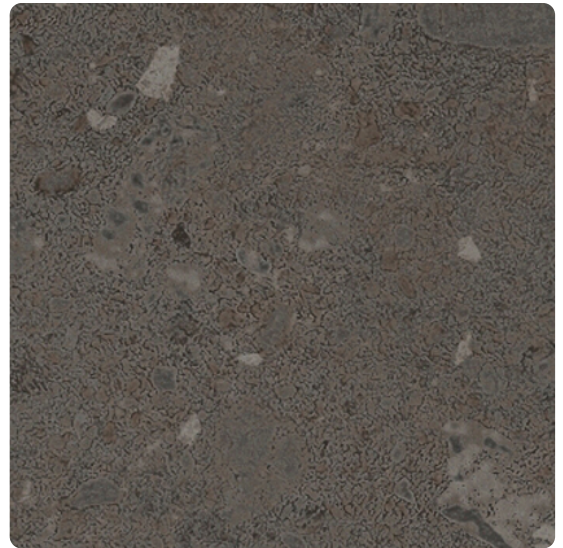

### HINWEIS

- > Bei Compactplatten mit Schutzfolie müssen diese immer von beiden Seiten zum gleichen Zeitpunkt entfernt werden, da es sonst zum Verzug der Platte führen kann.
- > Bei Kern passenden Dekoren ist der Kern farblich passend zum Oberflächendekor, jedoch nicht dekorgleich.