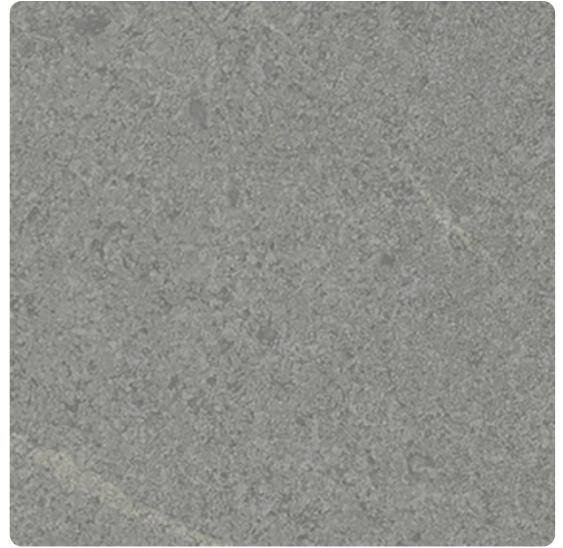

Max Exterior Pro Surface F-Qualität Blizzard Quarz Weiss 0860 NY/NT, Kern braun

Artikel-Nr.	Stärke	Verpackungsinhalt	L x B
23796/0860	6 mm		4.100 x 1.300 mm

Die Max Exterior Platte ist ein hochwertiges Bauprodukt, das als großformatige Platte speziell für dauerhafte Balkon- und Fassadenbekleidungen verwendet wird. Max Exterior sind duromere Hochdrucklamine (HPL) nach EN 438-6, Typ EDF mit einem äußerst wirksamen Witterungsschutz. Dieser Witterungsschutz besteht aus doppelt gehärteten Acryl-Polyurethan-Harzen. Ihre Erzeugung erfolgt in Laminatpressen unter großem Druck und hoher Temperatur. Eignen sich besonders für Außenanwendungen mit erhöhten Anforderungen an das Brandverhalten.

HINWEIS

- > Bei Compactplatten mit Schutzfolie müssen diese immer von beiden Seiten zum gleichen Zeitpunkt entfernt werden, da es sonst zum Verzug der Platte führen kann.
- > Bei Kern passenden Dekoren ist der Kern farblich passend zum Oberflächendekor, jedoch nicht dekorgleich.

DEKOR

EIGENSCHAFTEN

B-s2, d0

Abrieb-, stoß-, und kratzfest

Fleckenunempfindlich und leicht zu reinigen

Lösungsmittelbeständig

Hitzebeständig

Schlagzäh

Frostunempfindlich

UV-Beständig

exkl. etwaigem Mindermengenzuschlag

mehr Informationen <https://at.jaf-development.com/shop/platte/compact-platte/aussenanwendung/max-exterior-pro-surface-f-qualitat-blizzard-quarz-weiss-0860-nynt--kern-braun-p15380867>

QR-Code scannen und direkt zur Produktseite in unserem Online-Shop gelangen.