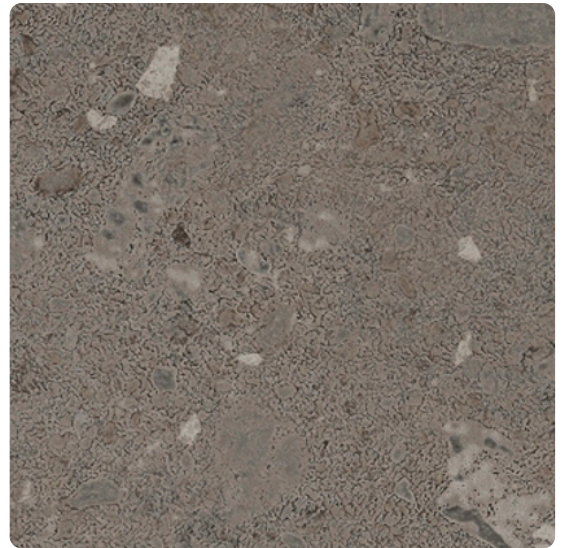

Max Exterior Pro Surface F-Qualität Galaxy Kalkstein Urban 0903 NY/ NT, Kern braun

Artikel-Nr. Stärke Verpackungsinhalt L x B
23796/0903 6 mm 4.100 x 1.300 mm

Die Max Exterior Platte ist ein hochwertiges Bauprodukt, das als großformatige Platte speziell für dauerhafte Balkon- und Fassadenbekleidungen verwendet wird. Max Exterior sind duromere Hochdrucklamine (HPL) nach EN 438-6, Typ EDF mit einem äußerst wirksamen Witterungsschutz. Dieser Witterungsschutz besteht aus doppelt gehärteten Acryl-Polyurethan-Harzen. Ihre Erzeugung erfolgt in Laminatpressen unter großem Druck und hoher Temperatur. Eignen sich besonders für Außenanwendungen mit erhöhten Anforderungen an das Brandverhalten.

HINWEIS

- > Bei Compactplatten mit Schutzfolie müssen diese immer von beiden Seiten zum gleichen Zeitpunkt entfernt werden, da es sonst zum Verzug der Platte führen kann.
- > Bei Kern passenden Dekoren ist der Kern farblich passend zum Oberflächendekor, jedoch nicht dekorgleich.