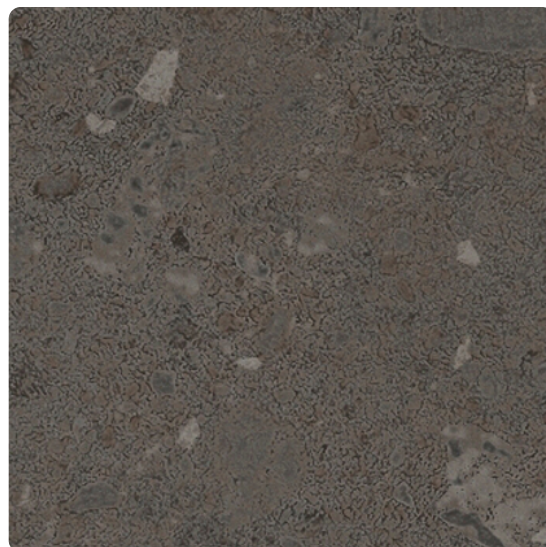

Max Exterior Pro Surface F-Qualität Stingray Kalkstein Schwarz 0902 NY/NT, Kern braun

Artikel-Nr.	Stärke	Verpackungsinhalt	L x B
23796/0902	6 mm		4.100 x 1.300 mm

Die Max Exterior Platte ist ein hochwertiges Bauprodukt, das als großformatige Platte speziell für dauerhafte Balkon- und Fassadenbekleidungen verwendet wird. Max Exterior sind duromere Hochdrucklamine (HPL) nach EN 438-6, Typ EDF mit einem äußerst wirksamen Witterungsschutz. Dieser Witterungsschutz besteht aus doppelt gehärteten Acryl-Polyurethan-Harzen. Ihre Erzeugung erfolgt in Laminatpressen unter großem Druck und hoher Temperatur. Eignen sich besonders für Außenanwendungen mit erhöhten Anforderungen an das Brandverhalten.