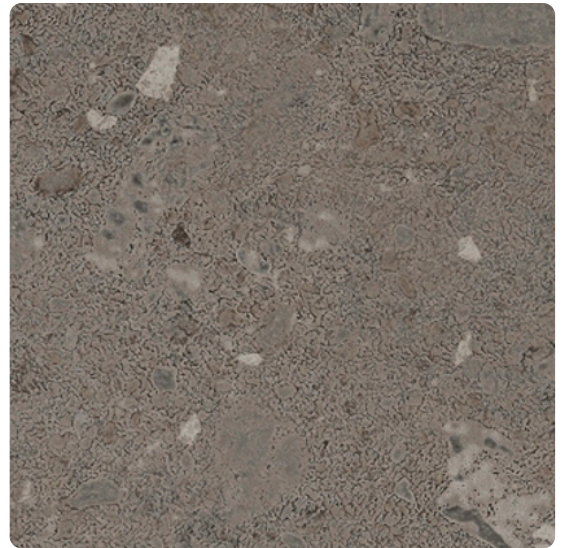

## Max Exterior Pro Surface F-Qualität Galaxy Kalkstein Urban 0903 NY/ NT, Kern braun

Artikel-Nr.      Stärke      Verpackungsinhalt      L x B  
**23795/0903      8 mm      4 100 x 1 300 mm**

Die Max Exterior Platte ist ein hochwertiges Bauprodukt, das als großformatige Platte speziell für dauerhafte Balkon- und Fassadenbekleidungen verwendet wird. Max Exterior sind duromere Hochdrucklamine (HPL) nach EN 438-6, Typ EDF mit einem äußerst wirksamen Witterungsschutz. Dieser Witterungsschutz besteht aus doppelt gehärteten Acryl-Polyurethan-Harzen. Ihre Erzeugung erfolgt in Laminatpressen unter großem Druck und hoher Temperatur. Eignen sich besonders für Außenanwendungen mit erhöhten Anforderungen an das Brandverhalten.

### HINWEIS

- > Bei Compactplatten mit Schutzfolie müssen diese immer von beiden Seiten zum gleichen Zeitpunkt entfernt werden, da es sonst zum Verzug der Platte führen kann.
- > Bei Kern passenden Dekoren ist der Kern farblich passend zum Oberflächendekor, jedoch nicht dekorgleich.