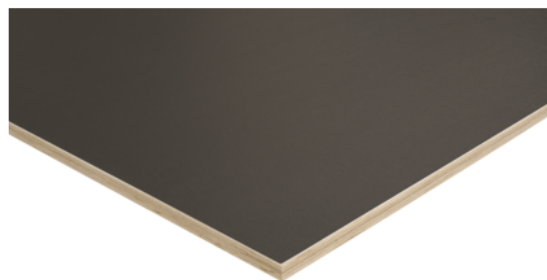

Siebdruckplatte Eukalyptus Square 240/120G 7-fach EN314-2/KL3 E1E05, FSC MIX 95 %

Artikel-Nr.	Stärke	Länge	Breite
01510/0330	9 mm	3 000 mm	1 500 mm

Siebdruckplatte Eukalyptus ist eine Sperrplatte mit beidseitiger Filmbeschichtung mit einer rutschhemmenden Siebdruckprägung. Sie findet Anwendung als Bodenplatte in Trailern und Fahrzeugaufbauten, in PKW- und Pferdeanhängern, in Güterwaggons sowie im Bühnen und Gerüstbau. Sie ist eine universell einsetzbare Basisplatte für einfache Anforderungen an Bodenplatten. Das Eukalyptusholz stammt aus nachhaltigem Plantagenanbau.

EIGENSCHAFTEN

E1E05

SPEZIFIKATION

Stärke	9 mm
Breite	1 500 mm
Länge	3 000 mm
Gewicht	24,907 kg
Sperrholz	
Lizenznummer	FSC® - C016681
Holzart	Eukalyptus
Oberflächen-Struktur	Square
Verleimungsklasse	EN 314-2/KL3