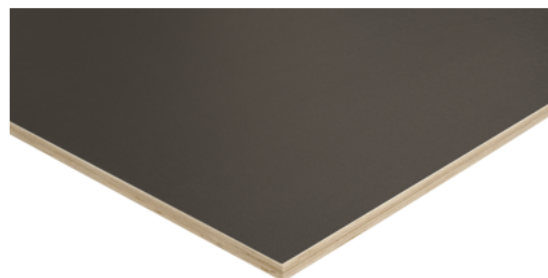

Siebdruckplatte Eukalyptus Square 7-fach 240/165G EN314-2/KL3 E1E05, FSC 100%

Artikel-Nr.	Stärke	Länge	Breite
01510/0052	9 mm	2 500 mm	1 250 mm

Siebdruckplatte Eukalyptus ist eine Sperrplatte mit beidseitiger Filmbeschichtung mit einer rutschhemmenden Siebdruckprägung. Sie findet Anwendung als Bodenplatte in Trailern und Fahrzeugaufbauten, in PKW- und Pferdeanhängern, in Güterwaggons sowie im Bühnen und Gerüstbau. Sie ist eine universell einsetzbare Basisplatte für einfache Anforderungen an Bodenplatten. Das Eukalyptusholz stammt aus nachhaltigem Plantagenanbau.

EIGENSCHAFTEN

E1E05

SPEZIFIKATION

Stärke	9 mm
Breite	1 250 mm
Länge	2 500 mm
Gewicht	16,31 kg
Sperrholz	
Lizenznummer	FSC® - C016681
Holzart	Eukalyptus
Oberflächen-Struktur	Square
Beschichtungsstärke (g/m ²)	240/165
Verleimungsklasse	EN 314-2/KL3