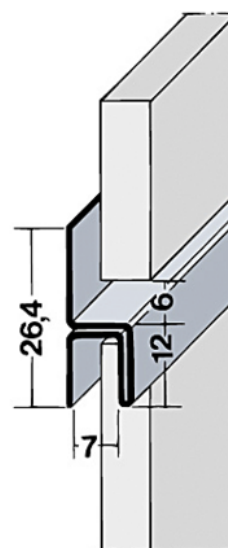

Fugenprofil 9048 horizontal Aluminium schwarz

Artikel-Nr.	Stärke	Verpackungsinhalt	L x B
20500/0002	0 mm		2 500

Fassadenprofile sind die Voraussetzung, um Fassadenplatten sauber abzugrenzen und einzufassen. Aber sie sind noch viel mehr als das. Sie geben Ihren Fassadenkonstruktionen Profil. Dafür sorgt ein durchgängiges Konzept aus Hochwertigkeit und einfacher Handhabung.

EIGENSCHAFTEN

SPEZIFIKATION

Länge	2 500 mm
Gewicht	0,85 kg
Platte	
Anwendung	Außenanwendung
Compactplatte	
Zubehör	Fassadenprofile

mehr Informationen <https://at.jaf-development.com/shop/platte/compactplatte/aussenanwendung/fugenprofil-9048-horizontal-aluminium-schwarz~p14596247>