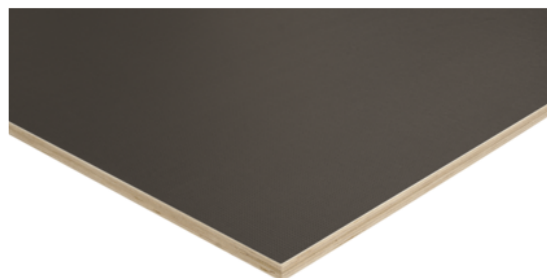

Siebdruckplatte Eukalyptus Square 240/120 27-fach EN314-2/KL3 E1E05

Artikel-Nr.	Stärke	Länge	Breite
01510/0017	40 mm	2 500 mm	1 250 mm

Siebdruckplatte Eukalyptus ist eine Sperrplatte mit beidseitiger Filmbeschichtung mit einer rutschhemmenden Siebdruckprägung. Sie findet Anwendung als Bodenplatte in Trailern und Fahrzeugaufbauten, in PKW- und Pferdeanhängern, in Güterwaggons sowie im Bühnen und Gerüstbau. Sie ist eine universell einsetzbare Basisplatte für einfache Anforderungen an Bodenplatten. Das Eukalyptusholz stammt aus nachhaltigem Plantagenanbau.

EIGENSCHAFTEN

E1E05

SPEZIFIKATION

Stärke	40 mm
Breite	1 250 mm
Länge	2 500 mm
Gewicht	72,5 kg
Sperrholz	
Holzart	Eukalyptus
Oberflächen-Struktur	Square
Beschichtungsstärke (g/m ²)	240/120
Verleimungsklasse	EN 314-2/KL3