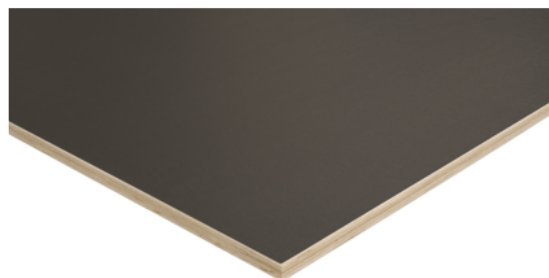

Siebdruckplatte Eukalyptus Square 240/120 9-fachEN314-2/KL3 E1E05

Artikel-Nr.	Stärke	Länge	Breite
01510/0011	15 mm	2 500 mm	1 250 mm

Siebdruckplatte Eukalyptus ist eine Sperrplatte mit beidseitiger Filmbeschichtung mit einer rutschhemmenden Siebdruckprägung. Sie findet Anwendung als Bodenplatte in Trailern und Fahrzeugaufbauten, in PKW- und Pferdeanhängern, in Güterwaggons sowie im Bühnen und Gerüstbau. Sie ist eine universell einsetzbare Basisplatte für einfache Anforderungen an Bodenplatten. Das Eukalyptusholz stammt aus nachhaltigem Plantagenanbau.

EIGENSCHAFTEN

E1E05

SPEZIFIKATION

Stärke	15 mm
Breite	1 250 mm
Länge	2 500 mm
Gewicht	27,19 kg
Sperrholz	
Holzart	Eukalyptus
Oberflächen-Struktur	Square
Beschichtungsstärke (g/m ²)	240/120
Verleimungsklasse	EN 314-2/KL3