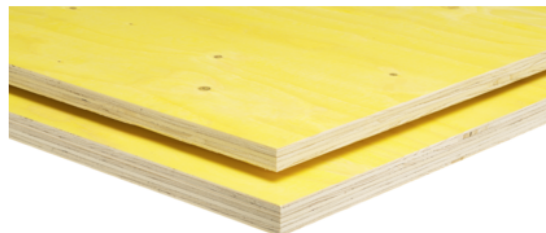

Sperrplatte WISA Fichte BT 5-fach EN314-2/KL3

Artikel-Nr.	Stärke	Länge	Breite
00554/0055	15 mm	2 500 mm	1 250 mm

WISA Fichte BT ist eine Fichtensperrholzplatte, die beidseitig mit Holzschutzmittel behandelt wurde. Die Behandlung verleiht der Platte einen guten Schutz gegen Holzverfärbung und Pilzbefall während der Bauarbeiten. WISA Fichte BT ist für konstruktive Anwendungen, tragende Konstruktionen und Verkleidungen im Dach-, Wand- und Bodenbereich vorgesehen.

EIGENSCHAFTEN

SPEZIFIKATION

Stärke	15 mm
Breite	1 250 mm
Länge	2 500 mm
Gewicht	22,73 kg
Sperrholz	
Holzart	Fichte
Oberfläche	geschliffen / geschliffen
Verleimungsklasse	EN 314-2/KL3

mehr Informationen <https://at.jaf-development.com/shop/platte/sperrholz-platte/sperrholz-nadelholz/sperrplatte-wisa-fichte-bt-5-fach-en314-2kl3-p12501714>