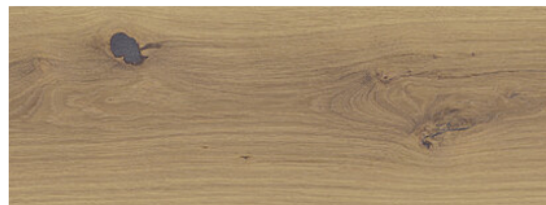

Eurowood Landhausdiele Wüsten Eiche astig, 4-seitig gefast, gebürstet, Natur-geölt

Artikel-Nr.	Stärke	Breite	Länge
45135/0064	13 mm	176 mm	2205 mm

Landhausdielen sind die wahren Klassiker unter den Fußböden. Kein Wunder, sind sie doch strapazierfähig, angenehm zu begehen und ausgesprochen schön.

Rohstoffbedingt behalten wir uns vor, ca. 8 % Sonderlängen mitzuliefern.

EIGENSCHAFTEN

 Landhausdiele Natura	 gefaste Kante	 pflegeleicht und widerstandsfähig
 Brandklasse Dfl-s1	 leimfreie, schwimmende Verlegung	 geeignet für Fußbodenheizung

SPEZIFIKATION

Stärke	13 mm
Breite	176 mm
Länge	2 205 mm
Gewicht	16,98 kg
Boden	
Modell	Wüsten
Holzart/Dekor	Eiche
Bodenbelag	Parkett
Design	Landhausdiele
Stabanzahl	1-Stab

mehr Informationen <https://at.jaf-development.com/shop/boden/parkettboden/landhausdiele/eurowood-landhausdiele-wuesten-eiche-astig--4-seitig-gefast-geburstet-natur-geolt-p11041413>

ZUBEHÖR

Sockelleiste

Eurowood Sockelleiste Natura Wüsten Eiche furniert versiegelt

Artikel-Nr.	Stärke	Breite	Länge
39540/1043	50 mm	16 mm	2 500 mm

Pflege

Rubio Monocoat Universal Soap

Artikel-Nr.	
45390/0001	1 l