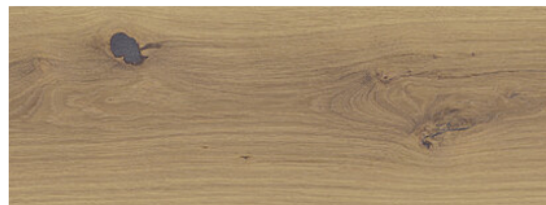

Eurowood Landhausdiele Wüsten Eiche astig, 4-seitig gefast, gebürstet, Natur-geölt

Artikel-Nr.	Stärke	Breite	Länge
45135/0064	13 mm	176 mm	2205 mm

Landhausdielen sind die wahren Klassiker unter den Fußböden. Kein Wunder, sind sie doch strapazierfähig, angenehm zu begehen und ausgesprochen schön.

Rohstoffbedingt behalten wir uns vor, ca. 8 % Sonderlängen mitzuliefern.

EIGENSCHAFTEN

 Landhausdiele Natura	 gefaste Kante	 pflegeleicht und widerstandsfähig
 Brandklasse Dfl-s1	 leimfreie, schwimmende Verlegung	 geeignet für Fußbodenheizung

SPEZIFIKATION

Stärke	13 mm
Breite	176 mm
Länge	2 205 mm
Gewicht	16,98 kg
Boden	
Modell	Wüsten
Holzart/Dekor	Eiche
Bodenbelag	Parkett
Design	Landhausdiele
Stabanzahl	1-Stab

mehr Informationen <https://at.jaf-development.com/shop/boden/parkettboden/landhausdiele/eurowood-landhausdiele-wuesten-eiche-astig--4-seitig-gefast-geburstet-natur-geolt-p11041413>

ZUBEHÖR

Sockelleiste

Eurowood Sockelleiste Natura Wüsten Eiche furniert versiegelt

Artikel-Nr.	Stärke	Breite	Länge
39540/1043	50 mm	16 mm	2.500 mm

Pflege

Rubio Monocoat Universal Soap

Artikel-Nr.	
45390/0001	1 l