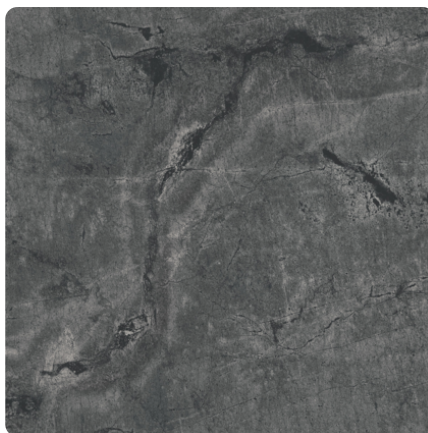

## Atlantic Stone Steel K4896 DP

Dekor-Nr. **K4896**

Marke, Hersteller **Kaindl**

Ganzplatten-Ansicht

Detail-Ansicht

Oberfläche

Bezeichnung	Wert
Helligkeit	<b>mittel</b>
Dekorart	<b>Stein</b>
Maserung	<b>Abstrakt</b>
Dekornummer	<b>K4896</b>
Oberflächenstruktur Lieferant	<b>DP Deep Painted</b>
Steintyp	<b>Stein</b>