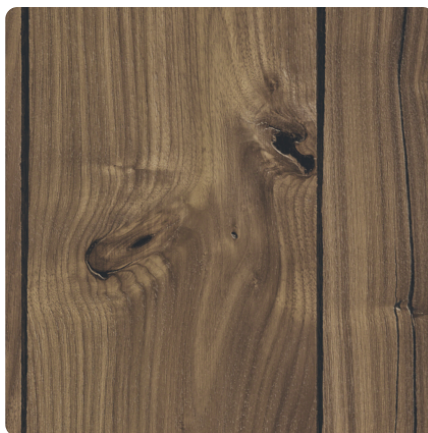

Nuss Almond Expressive K4887 AN

Dekor-Nr. **K4887**

Marke, Hersteller **Kaindl**

Ganzplatten-Ansicht

Detail-Ansicht

Oberfläche

Bezeichnung	Wert
Helligkeit	mittel
Dekorart	Holz
Holzart	Nuss
Maserung	längs verlaufend
Dekornummer	K4887
Oberflächenstruktur Lieferant	AN Authentic Nature

Marke, Hersteller

Produkte mit diesem Dekor

Laminat Arbeitsplatte

Kaindl Postforming Arbeitsplatte G03/0 Nuss Almond Expressive K4887 AN

Artikel-Nr.

50153/4887

Stärke

38 mm

Länge

4100 mm

mehr Informationen <https://at.jaf-development.com/decorfunder/Nuss-Almond-Expressive-K4887-AN-d6808153>

QR-Code scannen und direkt zur Dekorseite in unserem Online-Shop gelangen.

Kaindl Postforming Arbeitsplatte G03/03 Nuss Almond Expressive K4887 AN

Artikel-Nr.	Stärke	Länge
50235/4887	38 mm	4100 mm

Kunststoff Kante

Kaindl ABS Kante Nuss Almond Expressive K4887 AN

Artikel-Nr.	Breite
50382/4887	45 mm

ABS Kante Dekor Kaindl Nuss Almond Expressive K4887 AN