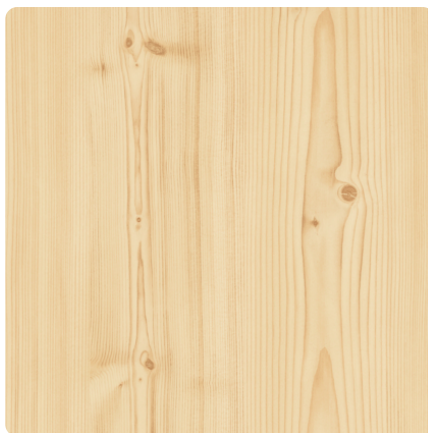

Astfichte 3396 AN

Dekor-Nr. **3396**

Marke, Hersteller **Kaindl**

Ganzplatten-Ansicht

Detail-Ansicht

Oberfläche

Bezeichnung	Wert
Helligkeit	mittel
Dekorart	Holz
Holzart	Fichte
Maserung	längs verlaufend
Dekornummer	3396
Oberflächenstruktur Lieferant	AN Authentic Nature

Marke, Hersteller

Produkte mit diesem Dekor

Beschichtete Platte

Kaindl Dekorspanplatte Astfichte 3396 AN

Artikel-Nr.	Länge	Breite
13637/3396	2800 mm	2070 mm

mehr Informationen <https://at.jaf-development.com/decorfinder/Astfichte-3396-AN-d6801596>

QR-Code scannen und direkt zur Dekorseite in unserem Online-Shop gelangen.

Kaindl Dekorspanplatte Astfichte 3396 AN

Artikel-Nr.	Länge	Breite
13759/3396	2800 mm	2070 mm

Kunststoff Kante

ABS Kante Dekor Kaindl Astfichte 3396 AN