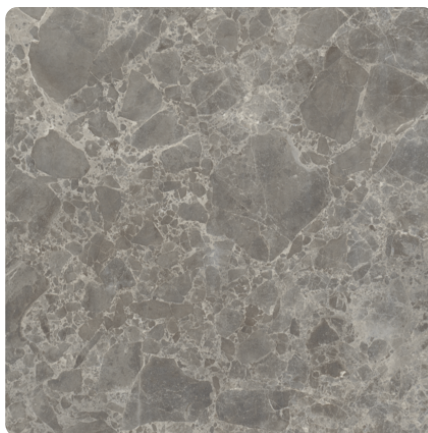

Siena Marmor grau F095 ST87

Dekor-Nr. **F095**

Marke, Hersteller **EGGER**

Ganzplatten-Ansicht

Detail-Ansicht

Oberfläche

Bezeichnung	Wert
Helligkeit	dunkel
Dekorart	Stein
Maserung	Abstrakt
Dekornummer	F095
Oberflächenstruktur Lieferant	ST87 Mineral Ceramic
Steintyp	Marmor

Marke, Hersteller

Produkte mit diesem Dekor

Laminat Arbeitsplatte

EGGER Postforming Arbeitsplatte MOD 300/3 Siena Marmor grau F095 ST87

Artikel-Nr.	Stärke	Länge
50203/0095	38 mm	4100 mm

mehr Informationen <https://at.jaf-development.com/decorfunder/Siena-Marmor-grau-F095-ST87-d6614849>

QR-Code scannen und direkt zur Dekorseite in unserem Online-Shop gelangen.

EGGER Wandabschlussleiste Siena Marmor grau F095 ST87

Artikel-Nr.	Stärke	Länge
67396/0095	25 mm	4100 mm

EGGER Postforming Arbeitsplatte MOD 300/3 Siena Marmor grau F095 ST87