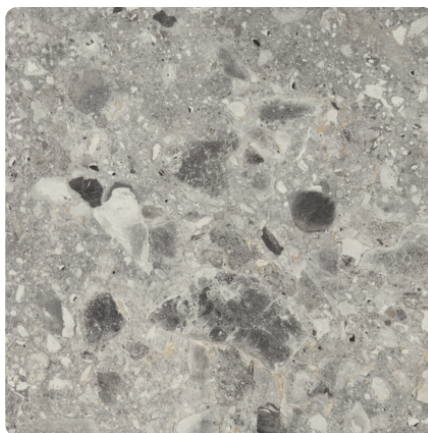

## Triestino Terrazzo grau F021 ST75

Dekor-Nr. **F021**

Marke, Hersteller **EGGER**

Ganzplatten-Ansicht

Detail-Ansicht

Oberfläche

Bezeichnung	Wert
Helligkeit	<b>mittel</b>
Dekorart	<b>Stein</b>
Maserung	<b>Abstrakt</b>
Dekornummer	<b>F021</b>
Oberflächenstruktur Lieferant	<b>ST75 Mineral Satin</b>
Steintyp	<b>Stein</b>