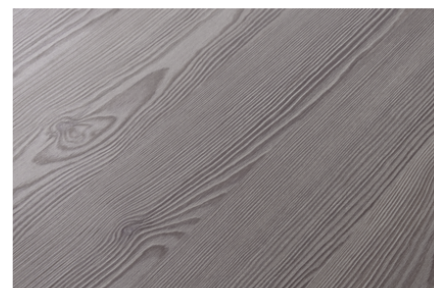

Berglärche thermobraun H3408 ST38

Dekor-Nr. **H3408**

Marke, Hersteller **EGGER**

Ganzplatten-Ansicht

Detail-Ansicht

Oberfläche

Bezeichnung	Wert
Helligkeit	dunkel
Dekorart	Holz
Holzart	Lärche
Maserung	längs verlaufend
Dekornummer	H3408
Oberflächenstruktur Lieferant	ST38 Feelwood Pinegrain

Marke, Hersteller

Produkte mit diesem Dekor

Beschichtete Platte

EGGER Eurodekor Plus Mehrlagenaufbauten ML03 Berglärche thermobraun H3408 ST38

Artikel-Nr.	Länge	Breite
13202/3408	2800 mm	2070 mm

mehr Informationen <https://at.jaf-development.com/decfinder/Berglaerche-thermobraun-H3408-ST38-d6614607>