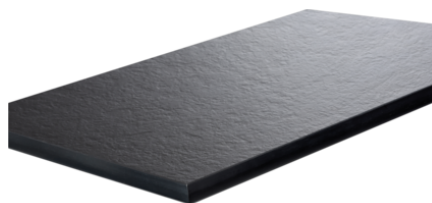

Schwarz 0080 SX

Dekor-Nr. **0080**

Marke, Hersteller **Fundermax**

Detail-Ansicht

Oberfläche

Bezeichnung	Wert
Helligkeit	dunkel
Dekorart	Uni
Farbton	schwarz
Maserung	Uni
Farbcode NCS	S9000-N
Farbcode RAL	9005
Dekornummer	0080
Oberflächenstruktur Lieferant	SX Saxum

Innenanwendung

Max Interior Compactplatte Plus Schwarz 0080 SX/IP, Kern schwarz, mit Schutzfolie

Artikel-Nr.	Stärke
23774/0080	12 mm

Max Plus Compact Arbeitsplatte Schwarz 0080 SX/IP, Kern schwarz, mit Schutzfolie