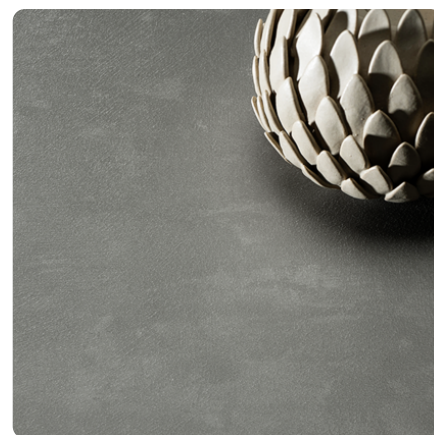

Polaris 0565 GA

Dekor-Nr. **0565**

Marke, Hersteller **Fundermax**

Ganzplatten-Ansicht

Detail-Ansicht

Oberfläche

Bezeichnung	Wert
Helligkeit	hell
Dekorart	Stein
Maserung	längs verlaufend
Dekornummer	0565
Oberflächenstruktur Lieferant	GA Grafica
Steintyp	Stein