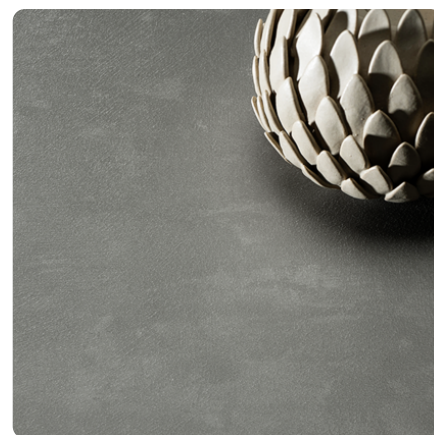

Kara 0566 GA

Dekor-Nr. **0566**

Marke, Hersteller **Fundermax**

Ganzplatten-Ansicht

Detail-Ansicht

Oberfläche

Bezeichnung	Wert
Helligkeit	dunkel
Dekorart	Stein
Maserung	längs verlaufend
Dekornummer	0566
Oberflächenstruktur Lieferant	GA Grafica
Steintyp	Stein

Marke, Hersteller

Fundermax

Produkte mit diesem Dekor

Kunststoff Kante

Raukantex pure ABS Kante Kara 0566 GA

Artikel-Nr.

23960/0566

Breite